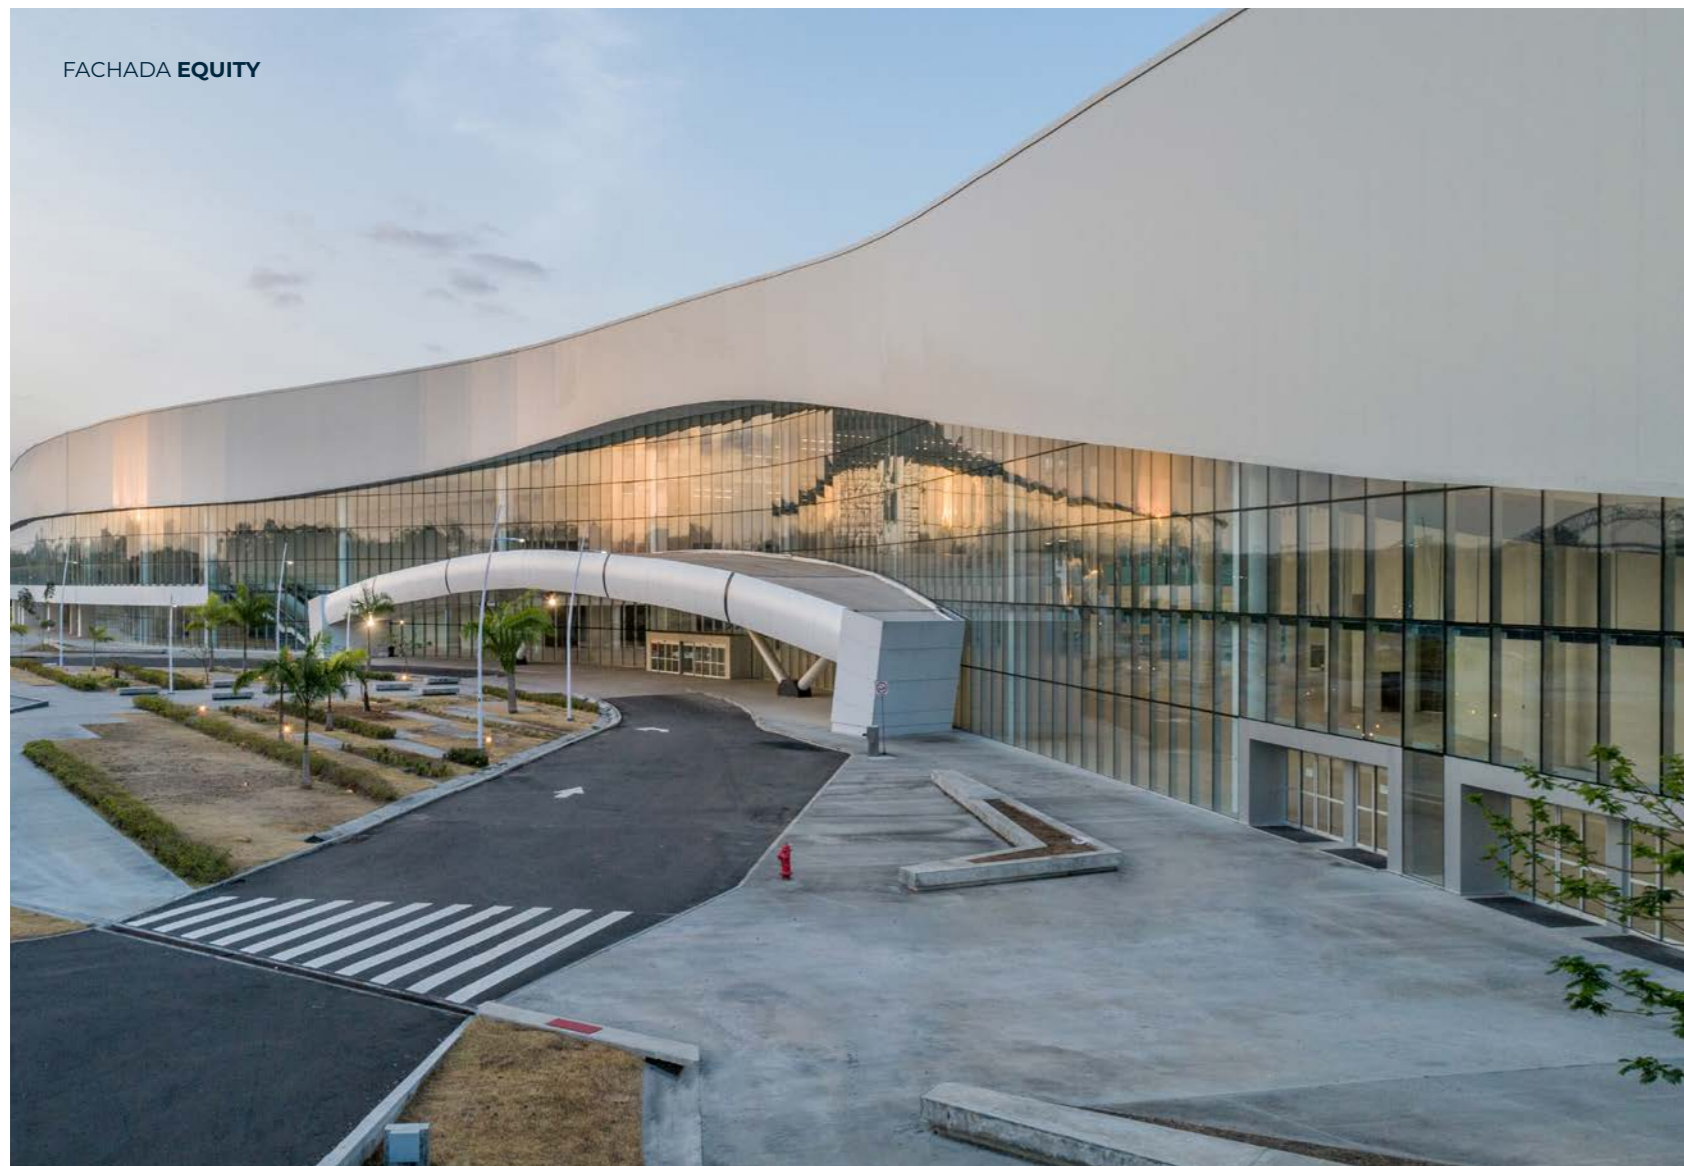

FACHADA EQUITY

FACHADA

EQUITY

Este sistema se caracteriza por una estética minimalista y esbelta con una sección vista interior de tan sólo 18 mm tanto en montantes como en travesaños, los cuales también igualan su profundidad, dando lugar a un montaje enrasado que proporciona uniformidad a la estética interior de la fachada. El acristalamiento de este muro cortina es compatible con los modelos TP 52, TPH 52, TPV 52 y SG 52.