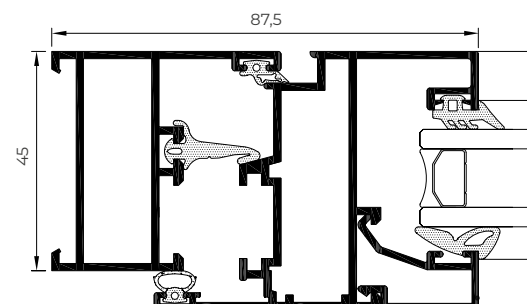

COR 2000

Canal
europeo

Sistema abisagrado de canal europeo con una capacidad de acristalamiento de 31 mm. Su espesor de perfilería, 1,5 mm en la versión de ventana y 1,7 mm en la de puerta, le confiere una excepcional rigidez y durabilidad.

CARACTERÍSTICAS

Transmitancia		$U_w \geq 1,8$ (W/m ² K)
Aislamiento acústico		Rw hasta 39 dB
Permeabilidad al aire		Clase 4
Estanqueidad al agua		Clase 9A
Resistencia al viento		Clase C5

Ensayo de referencia AEV 1,20 x 1,18 m / 2 hojas

Secciones

Marco 45 mm, Hoja 53 mm

Espesor Perfilería

Ventana 1,5 mm

Puerta 1,7 mm

Acristalamiento

Máx. 31 mm, Mín. 3 mm

Dimensiones máx. hoja

Ancho (L) 1500 mm, Alto (H) 2400 mm

Peso máx. hoja

120 kg

Consultar peso y dimensiones máximas según tipología

Posibilidades estéticas:

Hoja: Recta o curva

Junquillo: Recto o curvo