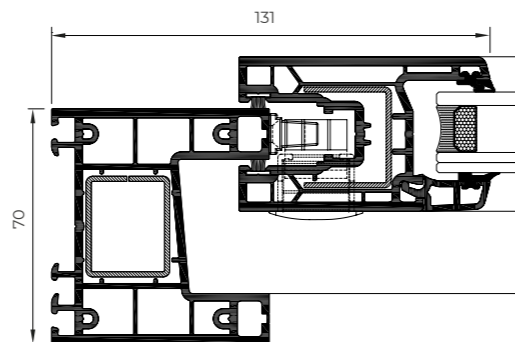

POSIBILIDADES

HERRAJE
SEGURIDAD

ACCESIBILIDAD

POSIBILIDADES DE APERTURA

Corredera

PVC

Secciones

Marco 70 mm, Hoja 46 mm

Acrilamiento

Máx. 26 mm, Mín. 4 mm

Dimensiones máx. hoja

Ventana:

Ancho (L) 1400 mm

Alto (H) 1800 mm

Balconera:

Ancho (L) 2000 mm

Alto (H) 2500 mm

Peso máx. hoja

70 kg Ventana

200 Balconera

Consultar peso y dimensiones máximas según tipología

C 70 CORREDERA