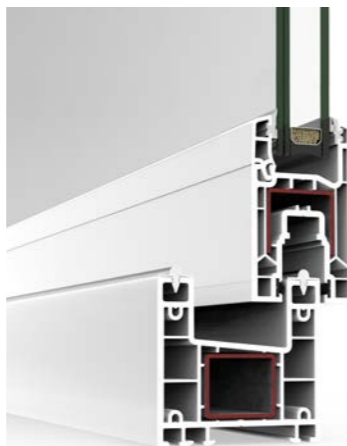

C 70

Corredera

Sistema de ventana y balconera correderas de 70 mm de profundidad de marco con un óptimo rendimiento térmico y acústico. Posibilidad de hoja minimalista de tan solo 75 mm de sección vista.

POSIBILIDADES

HERRAJE
SEGURIDAD

ACCESIBILIDAD

POSIBILIDADES DE APERTURA

Corredera

PVC

Secciones

Marco 70 mm, Hoja 46 mm

Acrilamiento

Máx. 26 mm, Mín. 4 mm

Dimensiones máx. hoja

Ventana:

Ancho (L) 1400 mm

Alto (H) 1800 mm

Balconera:

Ancho (L) 2000 mm