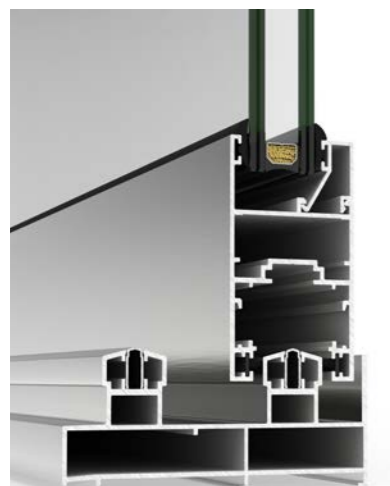

BALCONERA

Mediterránea

Solución de balconera corredera para climas suaves con estética recta y marco y hoja perimetrales.

Secciones

Marco 106 mm / 161 mm tricarril

Hoja 45 mm

Espesor Perfilería

Balconera 1,5 mm

Acrilamiento

Máx. 30 mm, Mín. 4 mm

Dimensiones máx. hoja

Ancho (L) 2200 mm

Alto (H) 2600 mm

Peso máx. hoja

240 Kg

Consultar peso y dimensiones máximas según tipología

POSIBILIDADES DE APERTURA

Corredera
Monocarril (hoja + fijo), bicarril y tricarril
Galandage

CARACTERÍSTICAS

Transmitancia  $U_w \geq 2,1$ (W/m²K)

Aislamiento acústico  R_w hasta 35 dB

Permeabilidad al aire  Clase 3