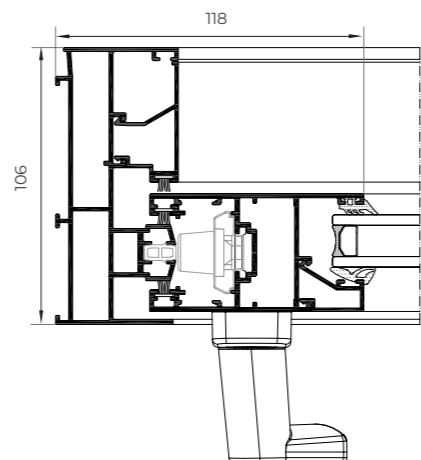

BALCONERA

Mediterránea

Solución de balconera corredera para climas suaves con estética recta y marco y hoja perimetrales.

Secciones

Marco 106 mm / 161 mm tricarril

Hoja 45 mm

Espesor Perfilería

Balconera 1,5 mm

Acrilamiento

Máx. 30 mm, Mín. 4 mm

Dimensiones máx. hoja

Ancho (L) 2200 mm

Alto (H) 2600 mm

Peso máx. hoja

240 Kg

Consultar peso y dimensiones máximas según tipología