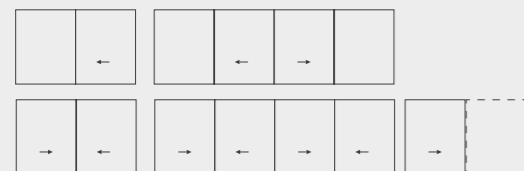

BALCONERA

Mediterránea

Solución de balconera corredera para climas suaves con estética recta y marco y hoja perimetrales.

Secciones

Marco 106 mm / 161 mm tricarril

Hoja 45 mm

Espesor Perfilería

Balconera 1,5 mm

Acrilamiento

Máx. 30 mm, Mín. 4 mm

Dimensiones máx. hoja

Ancho (L) 2200 mm

Alto (H) 2600 mm

Peso máx. hoja

240 Kg

Consultar peso y dimensiones máximas según tipología

POSIBILIDADES DE APERTURA

Corredera
Monocarril (hoja + fijo), bicarril y tricarril
Galandage

CARACTERÍSTICAS

Transmitancia  $U_w \geq 2,1$ (W/m²K)

Aislamiento acústico  R_w hasta 35 dB

Permeabilidad al aire  Clase 3