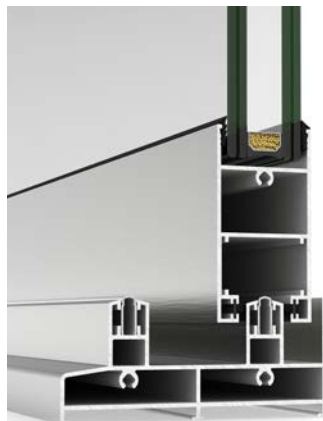

6500

Plus Corredera

Correderas

Sistema de ventana y puerta corredera que permite incrementar la capacidad de acristalamiento hasta los 30 mm, mejorando así las prestaciones térmicas y acústicas. Además, presenta un nudo central reducido de 40 mm que posibilita mayor superficie acristalada.

Secciones

Marco 104 mm / 158,1 mm (tricarril)

Hoja 41,6 mm

Espesor Perfilería

Ventana 1,5 mm

Puerta 1,5 mm

Acristamiento

Máx. 30 mm, Mín. 18 mm