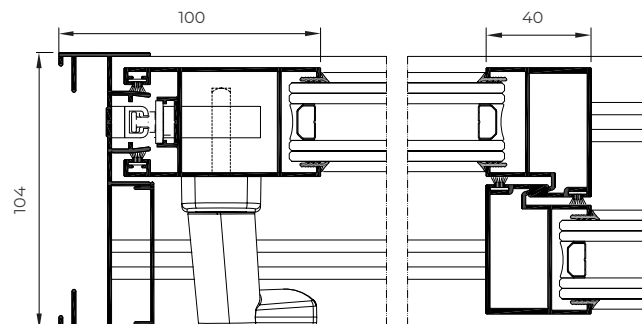

6500

Plus Corredera

Correderas

Sistema de ventana y puerta corredera que permite incrementar la capacidad de acristalamiento hasta los 30 mm, mejorando así las prestaciones térmicas y acústicas. Además, presenta un nudo central reducido de 40 mm que posibilita mayor superficie acristalada.

CARACTERÍSTICAS

Transmitancia		$U_w \geq 2,0$ (W/m ² K)
Aislamiento acústico		Rw hasta 36 dB
Permeabilidad al aire		Clase 3
Estanqueidad al agua		Clase 7A
Resistencia al viento		Clase C4

Ensayo de referencia 1,48 x 1,30 m / 2 hojas

Secciones

Marco 104 mm / 158,1 mm (tricarril)

Hoja 41,6 mm

Espesor Perfilería

Ventana 1,5 mm

Puerta 1,5 mm

Acristamiento

Máx. 30 mm, Mín. 18 mm

Dimensiones máx. hoja

Ancho (L) 1900 mm, Alto (H) 2600 mm

Peso máx. hoja

240 kg

Consultar peso y dimensiones máximas según tipología

POSIBILIDADES DE APERTURA

Corredera

Monocarril (hoja + fijo), bicarril y tricarril