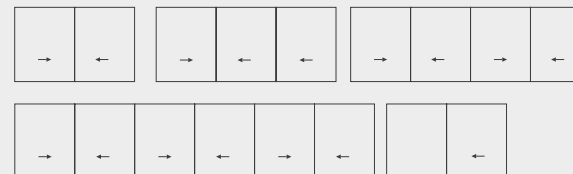

Secciones

Marco 104 mm / 158,1 mm (tricarril)

Hoja 41,6 mm

Espesor Perfilería

Ventana 1,5 mm

Puerta 1,5 mm

Acristamiento

Máx. 30 mm, Mín. 18 mm

Dimensiones máx. hoja

Ancho (L) 1900 mm, Alto (H) 2600 mm

Peso máx. hoja

240 kg

Consultar peso y dimensiones máximas según tipología

POSIBILIDADES DE APERTURA

Corredera

Monocarril (hoja + fijo), bicarril y tricarril